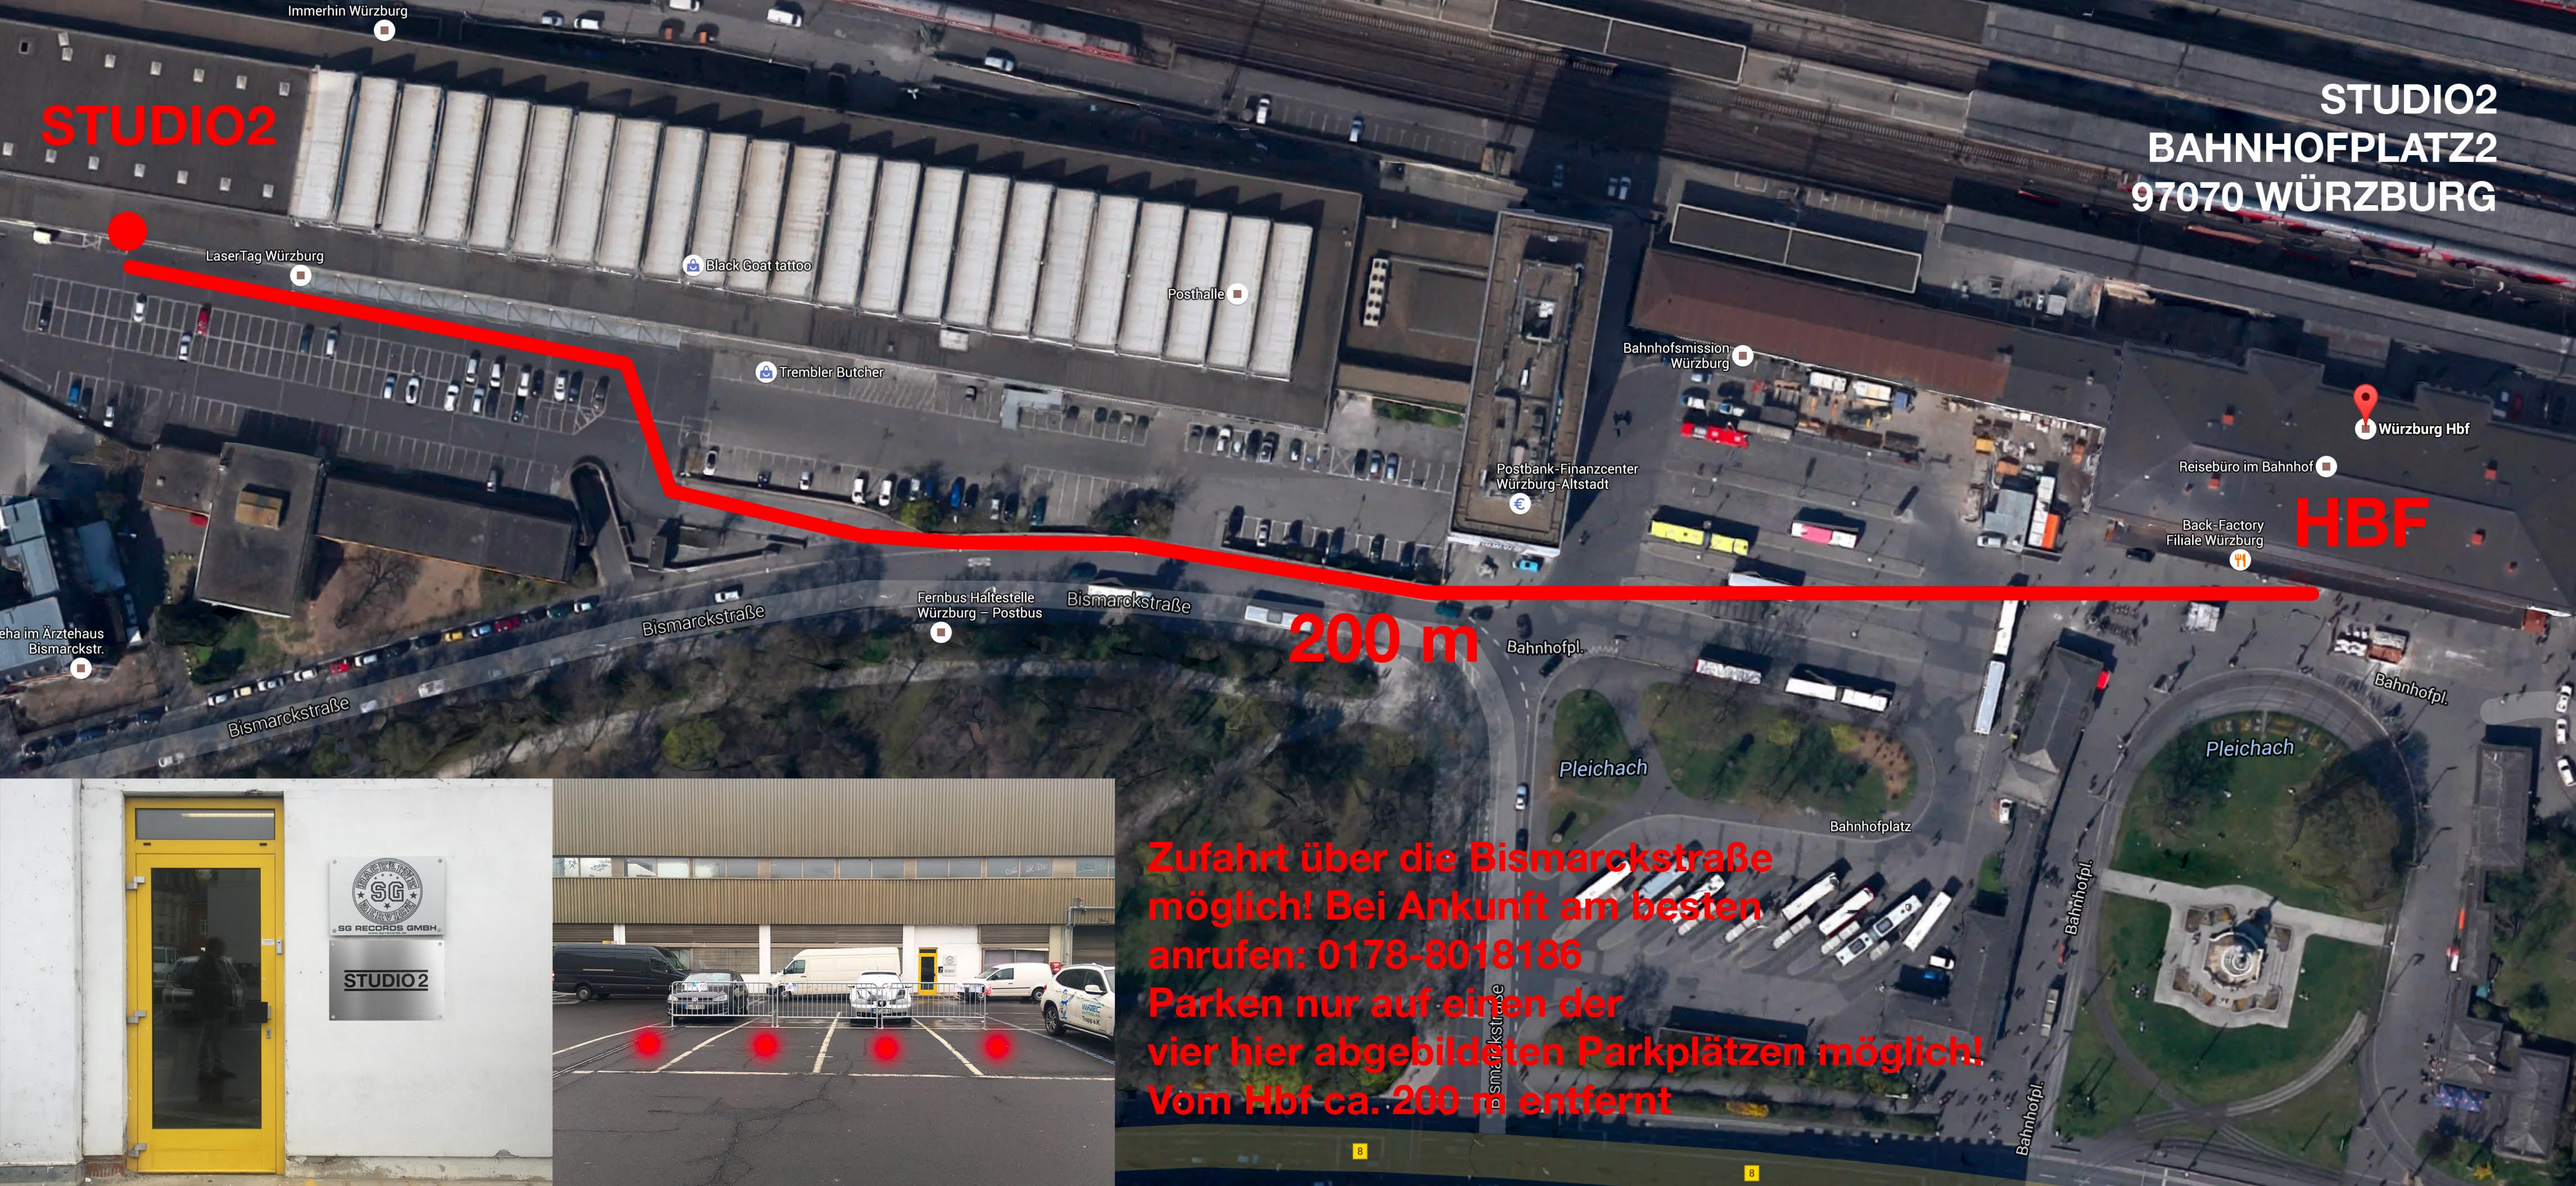

STUDIO2

**STUDIO2
BAHNHOFPLATZ2
97070 WÜRZBURG**

**Zufahrt über die Bismarckstraße
möglich! Bei Ankunft am besten
anrufen: 0178-8018186
Parken nur auf einen der
vier hier abgebildeten Parkplätzen möglich!
Vom Hbf ca. 200 m entfernt**